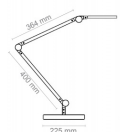

żywność: 50 000 godzin

Wiązka światła Cm/Lux: 40 cm / 1000 Lux.

Temperatura barwowa (Kelvin) : 3000K±10% ~ 5500K±10%

Moc włączona (PonMax) : 11,13 W

Zintegrowana funkcja timera: 10 lub 40 minut

Maksymalna wysokość: 85 cm

Wymiar ramienia: 40 + 40 cm

Podstawa Ø: 22,5 cm z drewnianą osłoną

Zawiera źródło światła klasy G

Kolor: czarny

Podstawowe parametry produktu

SKU PBS	CLED0350-BL
Kod kreskowy	3462159012834
Nazwa produktu	Lampka na biurko CEP CLED-0350, Giant, czarny
Kategoria	Lampki
Stawka VAT	23%
CN	9405 21 40
Marka	CEP