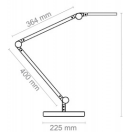

żywołność: 50 000 godzin

Wiązka światła Cm/Lux: 40 cm / 1000 Lux.

Temperatura barwowa (Kelvin) : 3000K±10% ~ 5500K±10%

Moc włączona (PonMax) : 11,13 W

Zintegrowana funkcja timera: 10 lub 40 minut

Maksymalna wysokość: 85 cm

Wymiar ramienia: 40 + 40 cm

Podstawa Ø: 22,5 cm z drewnianą osłoną

Zawiera źródło światła klasy G

Kolor: biały

Podstawowe parametry produktu

SKU PBS	CLED0350-WH
Kod kreskowy	3462159012810
Nazwa produktu	Lampka na biurko CEP CLED-0350, Giant, biały
Kategoria	Lampki
Stawka VAT	23%
CN	9405 21 40
Marka	CEP