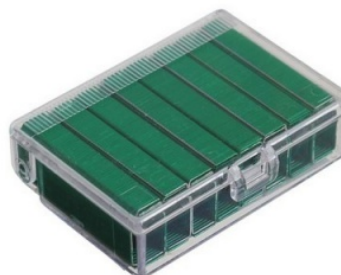

Karta katalogowa produktu

Zszywki 24/6 KANGARO, pudełko plastikowe, zielone

Zszywki KANGARO nr 24/6
Wykonane ze stali japońskiej (Fuji Heavy Industries)
Zapewniają największą wytrzymałość i niezawodność
Zszywki posiadają certyfikaty ISO 9001 & 14001
Galwanizowane, ocynkowane
800 zszywek w j. s.
Opakowanie: pudełko plastikowe
Kolor: zielony

Podstawowe parametry produktu

SKU PBS	KA24/6-02
Kod kreskowy	8901057500951
Nazwa produktu	Zszywki 24/6 KANGARO, pudełko plastikowe, zielone
Kategoria	Zszywki
Stawka VAT	23%
PKWiU	25.99.23.0
CN	8305 20 00
Marka	KANGARO

Kolor

Kolor	Zielony
-------	---------

Cecha

ECO-CERT	ISO 9001 & 14001
Produkt	Zszywki
W ofercie od	2023-04

Certyfikaty

Nowy produkt w ofercie	Standard
Hit	Hit

Wspólny słownik zamówień

CPV	30197100-7 Zszywki, gwoździki z szerokim łebkiem, pinezki kreślarskie
-----	---