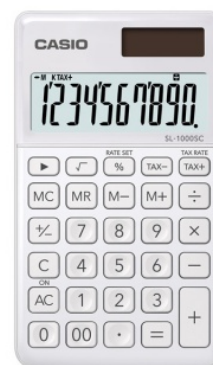

Karta katalogowa produktu

Kalkulator kieszonkowy CASIO SL-1000SC-WE-B, 10-cyfrowy, 71x120mm, biały

10-cyfrowy wyświetlacz

Metalowa obudowa

71x120x8,7mm

Plastikowe klawisze

Podwójne zasilanie

Znak +\-, key rollover, obliczenia podatkowe, TAX, znacznik części tysięcznej, korekta ostatniej cyfry, pierwiastek kwadratowy, duży wyświetlacz, podwójne zero

2 lata gwarancji

Kolor: biały

CASIO

Podstawowe parametry produktu

SKU PBS	K-CSL1000SCWEB
Kod kreskowy	4549526612572
Nazwa produktu	Kalkulator kieszonkowy CASIO SL-1000SC-WE-B, 10-cyfrowy, 71x120mm, biały
Kategoria	Kalkulatory
Stawka VAT	23%
PKWiU	28.23.10.0
CN	8470 10 00 00
Klasa	Premium
Marka	CASIO

Kolor

Kolor	Biały
-------	-------

Cecha

Produkt	Kalkulator kieszonkowy
Typ	10-cyfrowy wyświetlacz
Materiał	Plastik
W ofercie od	2021-12

Wymiary

Rozmiar	10-cyfrowy
Wymiary (mm)	71x120

Certyfikaty

Nowy produkt w ofercie	Standard
Hit	Hit
Ilość lat gwarancji	2

Karta katalogowa produktu str. 2

Kalkulator kieszonkowy CASIO SL-1000SC-WE-B, 10-cyfrowy, 71x120mm, biały

Podstawowe parametry produktu

Wspólny słownik zamówień

CPV	30141200-1 Kalkulatory biurkowe
-----	---------------------------------