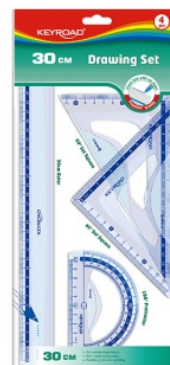

Karta katalogowa produktu

Zestaw geometryczny KEYROAD, z linijką 30cm, zawieszka, transparentny

Plastyczny zestaw geometryczny przydatny dla każdego ucznia

Podziałka zgodna z normami

Zestaw: linijka 30cm, kątomierz 10cm, dwie ekierki 13 i 19cm

Zawieszka

Kolor: transparentny

KEYROAD
School Stationery

Podstawowe parametry produktu

SKU PBS	KR971429
Kod kreskowy	6954884593803
Nazwa produktu	Zestaw geometryczny KEYROAD, z linijką 30cm, zawieszka, transparentny
Kategoria	Linijki, ekierki, kątomierze
Stawka VAT	23%
PKWiU	28.29.39.0
CN	9017 80 10
Marka	KEYROAD

Jednostki logistyczne

Jednostka 1 - opakowanie	1 op
Jednostka 1 - ean	6954884593803

Karta katalogowa produktu str. 2

Zestaw geometryczny KEYROAD, z linijką 30cm, zawieszka, transparentny

Podstawowe parametry produktu

Jednostka 1 - waga	0,08 kg
Jednostka 1 - wys. x szer. x dł.	39,90 x 17,50 x 0,50 cm
Jednostka 2 - pudełko	24 op
Jednostka 2 - ean	6941288701811
Jednostka 2 - wys. x szer. x dł.	35,50 x 18,00 x 10,50 cm (objętość 0,01 m3)
Jednostka 3 - karton	96 op
Jednostka 3 - ean	6941288701828
Jednostka 3 - wys. x szer. x dł.	39,00 x 37,00 x 23,00 cm (objętość 0,03 m3)