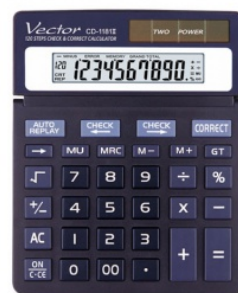

Karta katalogowa produktu

Kalkulator biurowy VECTOR KAV CD-1181II, 10-cyfrowy, 120x151mm, czarny

10-cyfrowy wyświetlacz
Podwójne zasilanie
Obliczenia check & correct do 120 kroków
Regulowany wyświetlacz
Wymiary: 151x120x20mm
Obliczanie marży
Suma końcowa GT
Klawisz zmiany znaku +/-
Plastikowe przyciski
6 lat gwarancji
Kolor: czarny

Vector®

Podstawowe parametry produktu

SKU PBS	K-VCD1181II
Kod kreskowy	5904329721064
Nazwa produktu	Kalkulator biurowy VECTOR KAV CD-1181II, 10-cyfrowy, 120x151mm, czarny
Kategoria	Kalkulatory
Stawka VAT	23%
PKWiU	28.23.10.0
CN	8470 10 00 00
Klasa	Premium
Marka	VECTOR

Kolor

Kolor	Czarny
-------	--------

Cecha

Produkt	Kalkulator biurowy
Typ	10-cyfrowy wyświetlacz
Materiał	Plastik
W ofercie od	2020-08

Wymiary

Rozmiar	10-cyfrowy
Wymiary (mm)	120x151

Certyfikaty

Nowy produkt w ofercie	Standard
Hit	Hit
Ilość lat gwarancji	6

Karta katalogowa produktu str. 2

Kalkulator biurowy VECTOR KAV CD-1181II, 10-cyfrowy, 120x151mm, czarny

Podstawowe parametry produktu

Wspólny słownik zamówień

CPV	30141200-1 Kalkulatory biurkowe
-----	---------------------------------