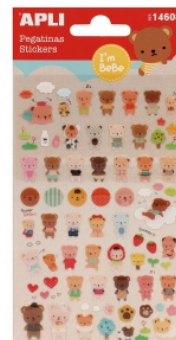

Karta katalogowa produktu

Naklejki APLI Bears, wypukłe, mix kolorów

Wypukłe naklejki

Do wykorzystania przy różnego rodzaju pracach kreatywnych w domu i szkole

Kolor: mix kolorów

1 op. w j.s.

Podstawowe parametry produktu

SKU PBS	AP14608
Kod kreskowy	8410782146087
Nazwa produktu	Naklejki APLI Bears, wypukłe, mix kolorów
Kategoria	Produkty kreatywne
Stawka VAT	23%
Klasa	Standard
Marka	APLI

Kolor

Kolor	Mix kolorów
-------	-------------

Cecha

Produkt	Naklejki
Typ	Dekoracja
Rodzaj	Do prac kreatywnych
W ofercie od	2019-12

Certyfikaty

Nowy produkt w ofercie	Standard
Hit	Hit

Wspólny słownik zamówień

CPV	22459100-3 Nalepki i taśmy reklamowe
-----	--------------------------------------

Jednostki logistyczne

Jednostka 1 - sztuka	1 szt
Jednostka 1 - ean	8410782146087

Karta katalogowa produktu str. 2

Naklejki APLI Bears, wypukłe, mix kolorów

Podstawowe parametry produktu

Jednostka 2 - pudełko	5 szt
Jednostka 2 - ean	5901503612415
Jednostka 2 - waga	0,07 kg
Jednostka 2 - wys. x szer. x dł.	20,30 x 10,00 x 0,50 cm